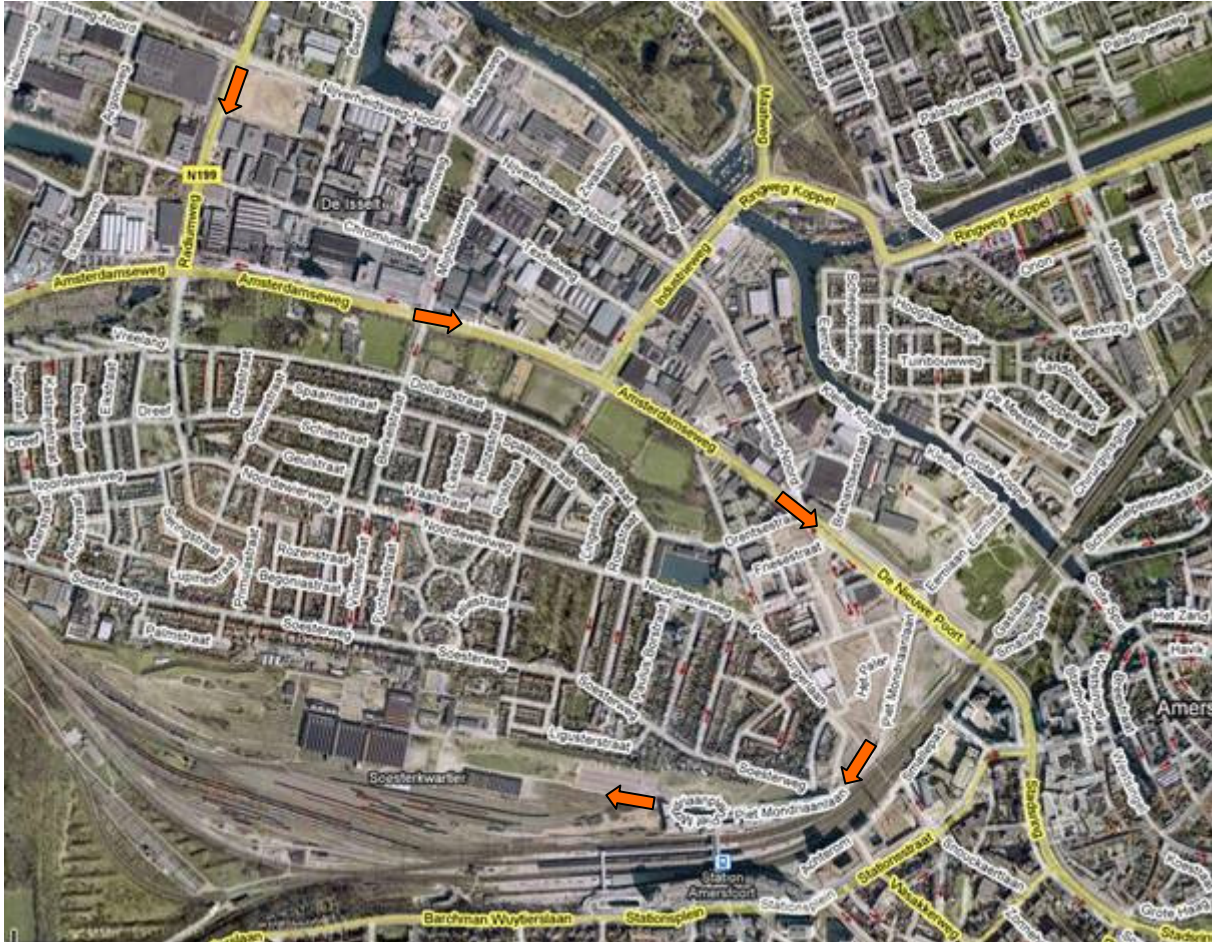

**Routebeschrijving naar:
De Rijtuigenloods van Herik Rail
Piet Mondriaanplein 61,
3812 GZ Amersfoort**

Vanuit de richting Amsterdam (A1)

- A1 richting Amersfoort
- U neemt afslag 12 richting Amersfoort, rotonde 3/4
- Volg Amersfoort (N199) Dierenpark
- U rijdt nu op de Bunschoterstraat richting het centrum
- Bij de Praxis krijgt u afslag Dierenpark Amersfoort & centrum, hier slaat u linksaf richting het centrum (volg richting P+R Station Noordzijde)
- Vlak voor de spoorwegviaduct rechts aanhouden (volg richting P+R Station Noordzijde)
- Op de rotonde 2^e afslag rechts (afslag P+R Station Noordzijde) deze laan helemaal uitrijden. U komt dan op een plein achter het station, hier rijdt u recht door richting Q-park
- Vervolgens volgt u de weg links van Q-park richting de Rijtuigenloods
- Aan uw linkerhand is de Rijtuigenloods gevestigd
- U bent nu gearriveerd bij de Rijtuigenloods van Herik Rail

Vanuit de richting Utrecht (A28)

- A28 richting Amersfoort
- Bij knooppunt Rijsweerd A28 richting Amersfoort blijven volgen

- U neemt afslag 5 richting Maarn
- U rijdt nu op de Leusderweg richting Amersfoort, deze weg gaat over in de Arnhemseweg
- U komt nu op een T-splitsing, bij de T-splitsing gaat u linksaf de Stadsring op richting P+R Station (Noordzijde)
- Bij spoorviaduct rechts aanhouden en volg de weg omhoog (P+R Station Noordzijde)
- Bij de rotonde links (4^e afslag / P+R Station Noordzijde) deze laan helemaal uitrijden. U komt dan op een plein achter het station, hier rijdt u rechtdoor richting Q-park
- Vervolgens volgt u de weg links van Q-park richting de Rijtuigenloods
- Aan uw linkerhand is de Rijtuigenloods gevestigd
- U bent nu gearriveerd bij de Rijtuigenloods van Herik Rail

Met de navigatie

Adres: Piet Mondriaanplein

U arriveert, na de laan helemaal uitgereden, bij het Station Noordzijde en Q-park. Vervolgens volgt u de weg links van Q-park richting de Rijtuigenloods. U bent nu gearriveerd bij de Rijtuigenloods van Herik Rail.